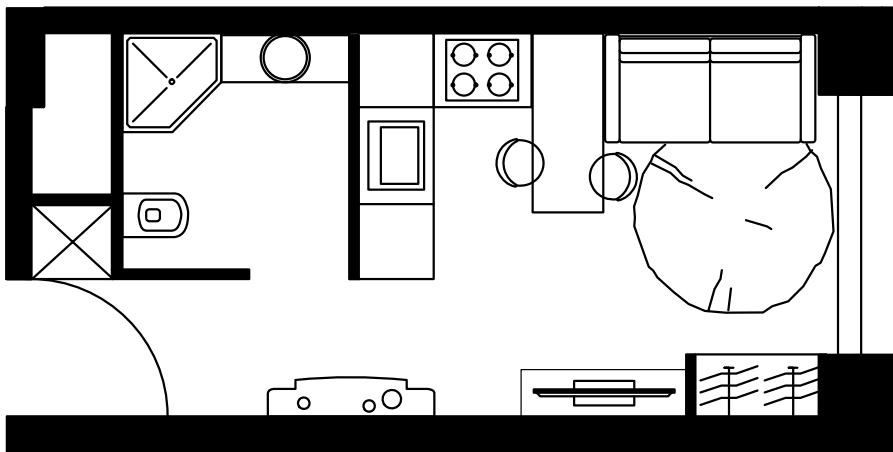

Студия в Level Амурская

Комплекс
Level Амурская

Корпус Этаж
Д 13 из 39

Тип Комнатность
С-18-19 Студия

Площадь Цена за м²
19,2 м² 232 112 руб.

4 456 537 руб.

С учетом скидки 137 831 руб.
до 31.12.19

Артикул Д10-296

Указанная стоимость действительна
на дату распечатки.
Распечатано 10.12.19

стороны света

Офисы продаж

Центральный офис

Москва, ул. Валовая, д. 35,
корп. Б.
БЦ Wall Street, 6 этаж.
Ежедневно 09:00-21:00

На Амурской