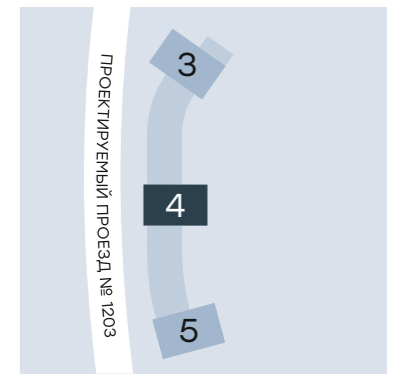

② 2 62,0 ① 1 43,4 ⑩ 1 48,3 ⑨ 3 89,6

Этаж 13

④ 2 69,7 ⑤ 1 42,4 ⑥ 1 41,2 ⑦ 1 41,0 ⑧ 2 69,1

② 2 62,4 ① 1 43,5 ⑩ 1 48,7 ⑨ 3 90,0

Настоящий материал не является рекламой, не является публичной офертой.

Указана проектная площадь. Окончательная площадь будет уточнена по результатам обмеров БТИ.

Левел Войковская

Корпус 4

Купить квартиру
можно онлайн

Узнать подробности

Типы квартир

- 1-к
- 2-к
- 3-к
- 4-к

порядковый номер
квартиры на этаже

тип
квартиры

общая
площадь

Этажи 14, 16–18

④ 2 69,7 ⑤ 1 42,4 ⑥ 1 41,2 ⑦ 1 41,0 ⑧ 2 68,9

③ 1 28,6

② 2 62,3 ① 1 43,5 ⑩ 1 48,6 ⑨ 3 89,9

Этаж 15

④ 2 69,7 ⑤ 1 42,4 ⑥ 1 41,2 ⑦ 1 40,5 ⑧ 2 68,9

③ 1 28,6