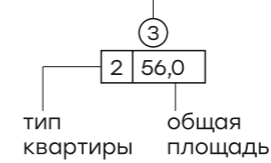

Левел Войковская

Корпус 5

Купить квартиру
можно онлайн

Узнать подробности

Типы квартир

- 1-к (orange square)
- 2-к (yellow square)
- 3-к (green square)
- 4-к (pink square)

порядковый номер
квартиры на этаже