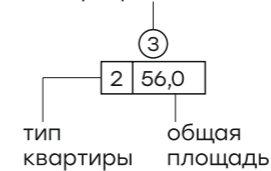

Корпус 4

Купить квартиру
можно онлайн

Узнать подробности

Типы квартир

- 1-к
- 3-к
- 2-к
- 4-к

порядковый номер
квартиры на этаже

Этаж 19

Этажи 20 и 21

Левел Войковская

Корпус 4

Купить квартиру
можно онлайн

Узнать подробности

Типы квартир

- 1-к (orange square)
- 2-к (yellow square)
- 3-к (green square)
- 4-к (pink square)

порядковый номер
квартиры на этаже