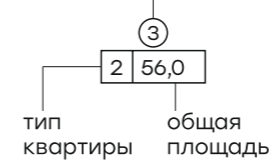

Типы квартир

- 1-к
- 3-к
- 2-к
- 4-к

порядковый номер
квартиры на этаже

Этаж 3

Этажи 4-8

Левел Войковская

Корпус 3

Купить квартиру
можно онлайн

Узнать подробности

Типы квартир

- 1-к (orange square)
- 2-к (yellow square)
- 3-к (green square)
- 4-к (pink square)

порядковый номер
квартиры на этаже

Этажи 9-11

- ⑨
2 | 63,2
- ⑩
1 | 44,3
- ①
1 | 50,1
- ②
3 | 91,7