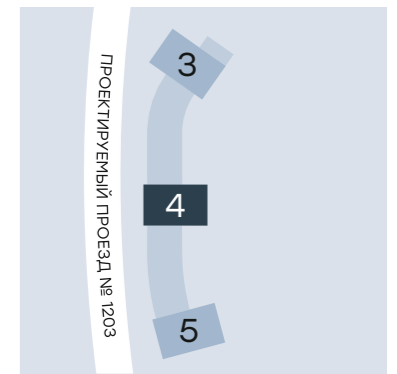

[Узнать подробности](#)

Типы квартир

- 1-к
- 2-к
- 3-к
- 4-к

порядковый номер
квартиры на этаже

тип
квартиры

общая
площадь

Этажи 9-12

④ 2 69,2 ⑤ 1 41,9 ⑥ 1 40,9 ⑦ 1 40,9 ⑧ 2 68,8

② 2 62,0 ① 1 43,4 ⑩ 1 48,3 ⑨ 3 89,6

Этаж 13

④ 2 69,7 ⑤ 1 42,4 ⑥ 1 41,2 ⑦ 1 41,0 ⑧ 2 69,1

② 2 62,4 ① 1 43,5 ⑩ 1 48,7 ⑨ 3 90,0

Настоящий материал не является рекламой, не является публичной офертой.

Указана проектная площадь. Окончательная площадь будет уточнена по результатам обмеров БТИ.