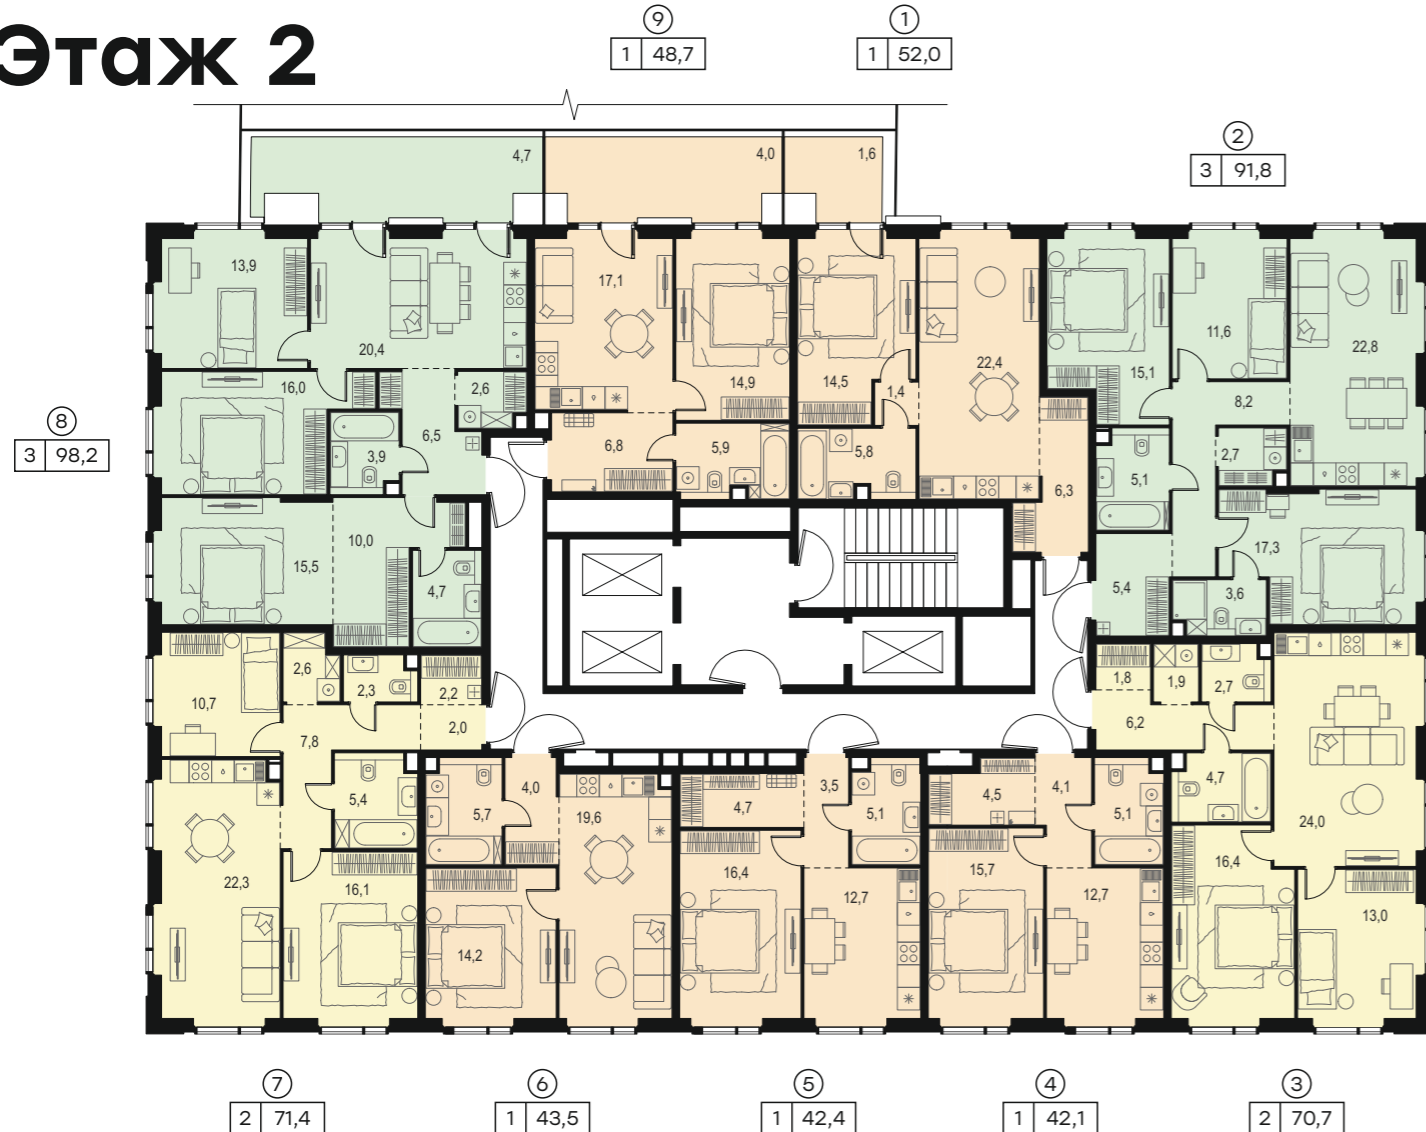

Этажи 22 и 23

②	③	④	⑤
4 99,4	2 62,8	2 63,1	2 69,0

①	⑦	⑥
3 87,3	2 69,7	3 89,9

Этажи 24–26

②	③	④	⑤
4 99,5	2 62,8	2 63,1	2 69,0

①	⑦	⑥
3 87,3	2 69,7	3 89,9

Левел Войковская

Корпус 5

Купить квартиру
можно онлайн

[Узнать подробности](#)

Типы квартир

- 1-к (orange square)
- 2-к (yellow square)
- 3-к (green square)
- 4-к (pink square)

порядковый номер
квартиры на этаже

Этаж 2

Этажи 3-7

Настоящий материал не является рекламой, не является публичной офертой. Понижающий коэффициент для балконов и террас – 0,3.