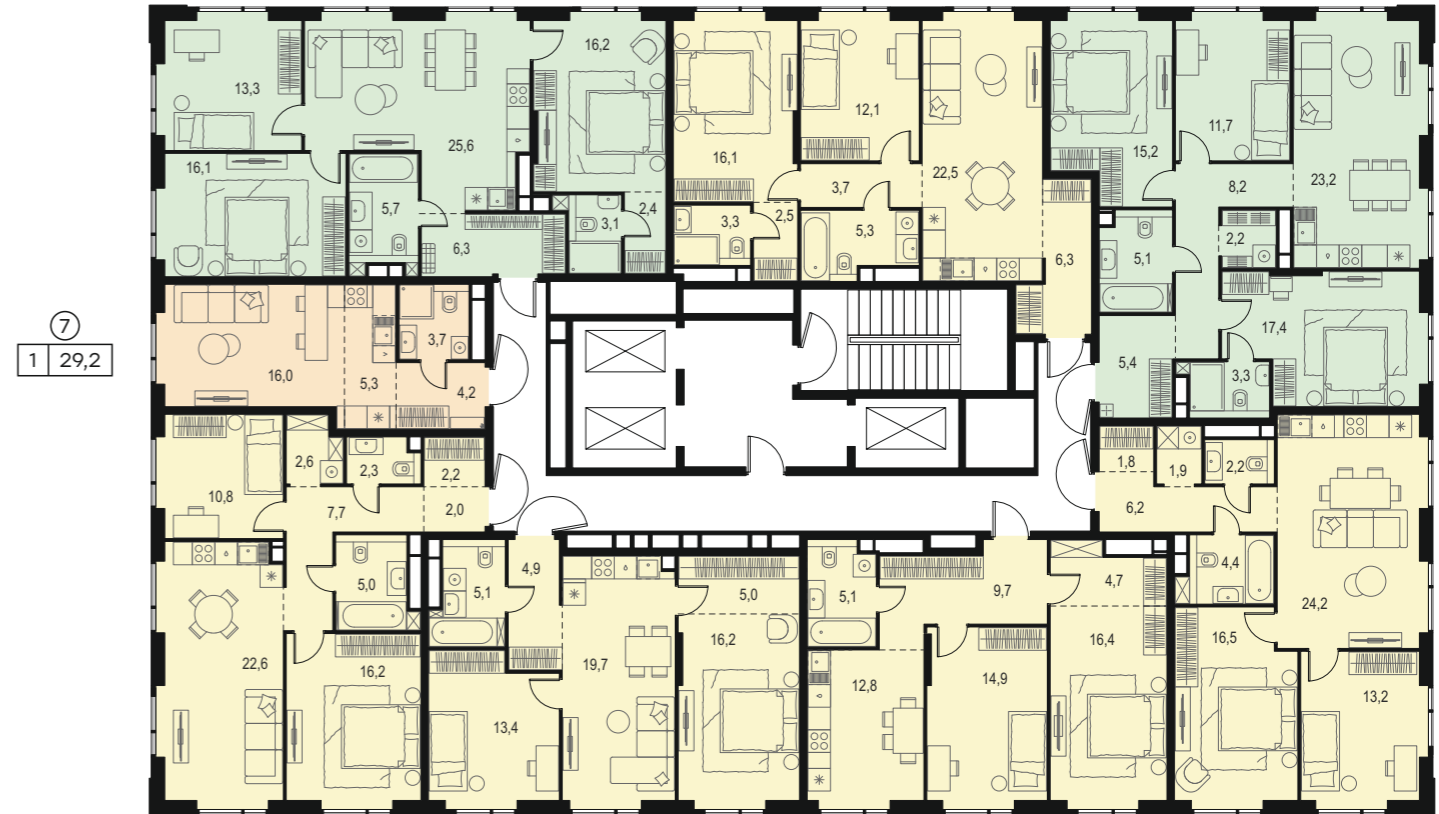

Типы квартир

- 1-к
- 3-к
- 2-к
- 4-к

порядковый номер
квартиры на этаже

Этаж 3

Этажи 4-8

Левел Войковская

Корпус 3

Купить квартиру
можно онлайн

Узнать подробности

Типы квартир

- 1-к (orange square)
- 2-к (yellow square)
- 3-к (green square)
- 4-к (pink square)

порядковый номер
квартиры на этаже

Этажи 9-11

- ⑨
2 | 63,2
- ⑩
1 | 44,3
- ①
1 | 50,1
- ②
3 | 91,7

- ⑧
1 | 29,2

- ⑦
2 | 71,4
- ⑥
1 | 43,1
- ⑤
1 | 42,1
- ④
1 | 41,7
- ③
2 | 70,4

Этажи 12 и 13

- ⑧
3 | 88,7
- ①
2 | 71,8
- ②
3 | 91,7

- ⑦
1 | 29,2

- ⑥
2 | 71,4
- ⑤
2 | 64,3
- ④
2 | 63,6
- ③
2 | 70,4

Левел Войковская