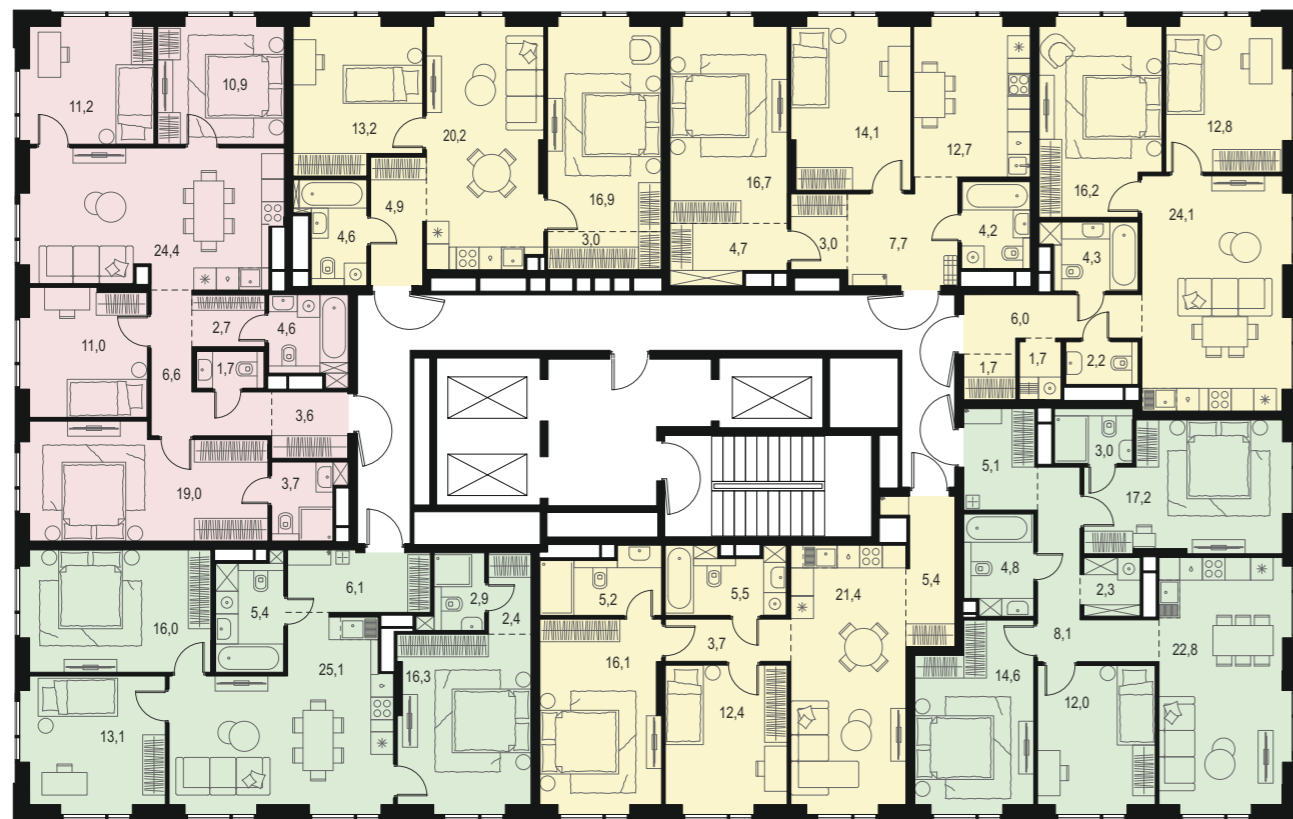

Левел Войковская

Корпус 4

Купить квартиру
можно онлайн

Узнать подробности

Типы квартир

- 1-к (orange square)
- 2-к (yellow square)
- 3-к (green square)
- 4-к (pink square)

порядковый номер
квартиры на этаже

Этажи 22 и 23

②	③	④	⑤
4 99,4	2 62,8	2 63,1	2 69,0

①	⑦	⑥
3 87,3	2 69,7	3 89,9

Этажи 24–26

②	③	④	⑤
4 99,5	2 62,8	2 63,1	2 69,0

①	⑦	⑥
3 87,3	2 69,7	3 89,9

Левел Войковская

Корпус 5