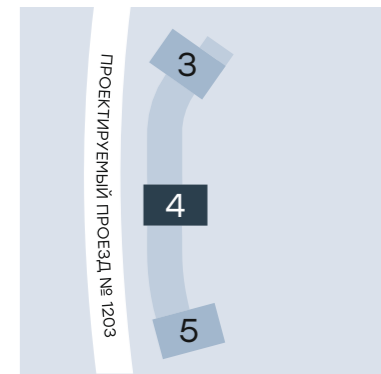

Левел Войковская

Корпус 3

Купить квартиру
можно онлайн

[Узнать подробности](#)

Типы квартир

- 1-к
- 3-к
- 2-к
- 4-к

порядковый номер
квартиры на этаже

Этажи 17 и 18

Этажи 19 и 20

Левел Войковская

Корпус 4

Купить квартиру
можно онлайн

Узнать подробности

Типы квартир

- 1-к
- 2-к
- 3-к
- 4-к

порядковый номер
квартиры на этаже

тип
квартиры

общая
площадь

Этаж 3

④ 2 69,9 ⑤ 1 42,4 ⑥ 1 41,4 ⑦ 1 41,4 ⑧ 2 69,6

② 2 62,6 ① 1 43,9 ⑩ 1 49,0 ⑨ 3 90,6

Этажи 4-8

④ 2 69,3 ⑤ 1 42,0 ⑥ 1 40,9 ⑦ 1 40,9 ⑧ 2 69,0

② 2 62,1 ① 1 43,4 ⑩ 1 48,4 ⑨ 3 89,9