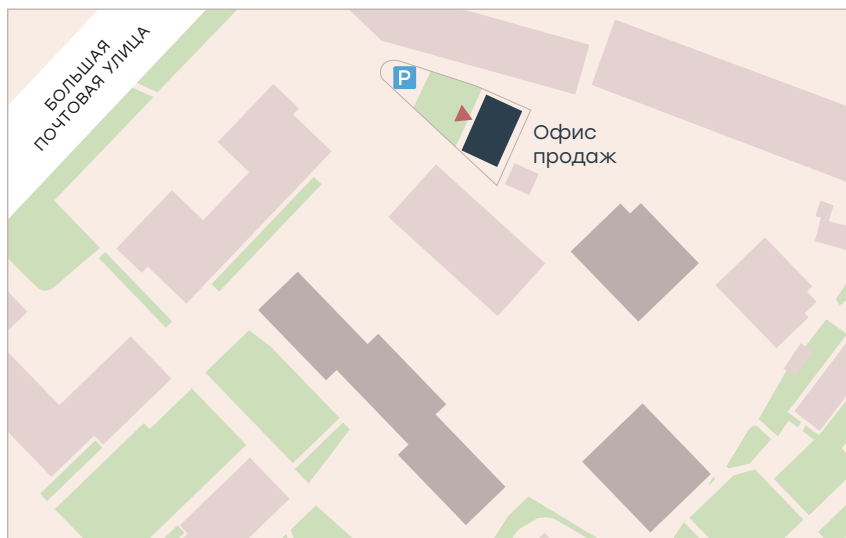

Для вашего удобства на территории Level Бауманская открыт стильный офис, где наши менеджеры за чашкой ароматного кофе расскажут вам обо всех преимуществах жилого комплекса.

Адрес офиса:

**Большая Почтовая ул.,
д. 20, стр. 7**

Режим работы:

ежедневно с 9:00 до 21:00

Добраться до офиса Level Бауманская легко

На автомобиле

Введите в навигатор адрес **«Большая Почтовая ул., д. 20, стр. 7»** и следуйте его указаниям. Рядом с офисом предусмотрена удобная парковка.

Пешком

2 минуты от автобусной остановки «Улица Новая Дорога» (маршруты 78, 552)

15 минут от м. «Бауманская» (выход 1)

[Смотреть видеогид](#)

15 минут от м. «Электrozаводская» (выходы 1, 2)

[Смотреть видеогид](#)