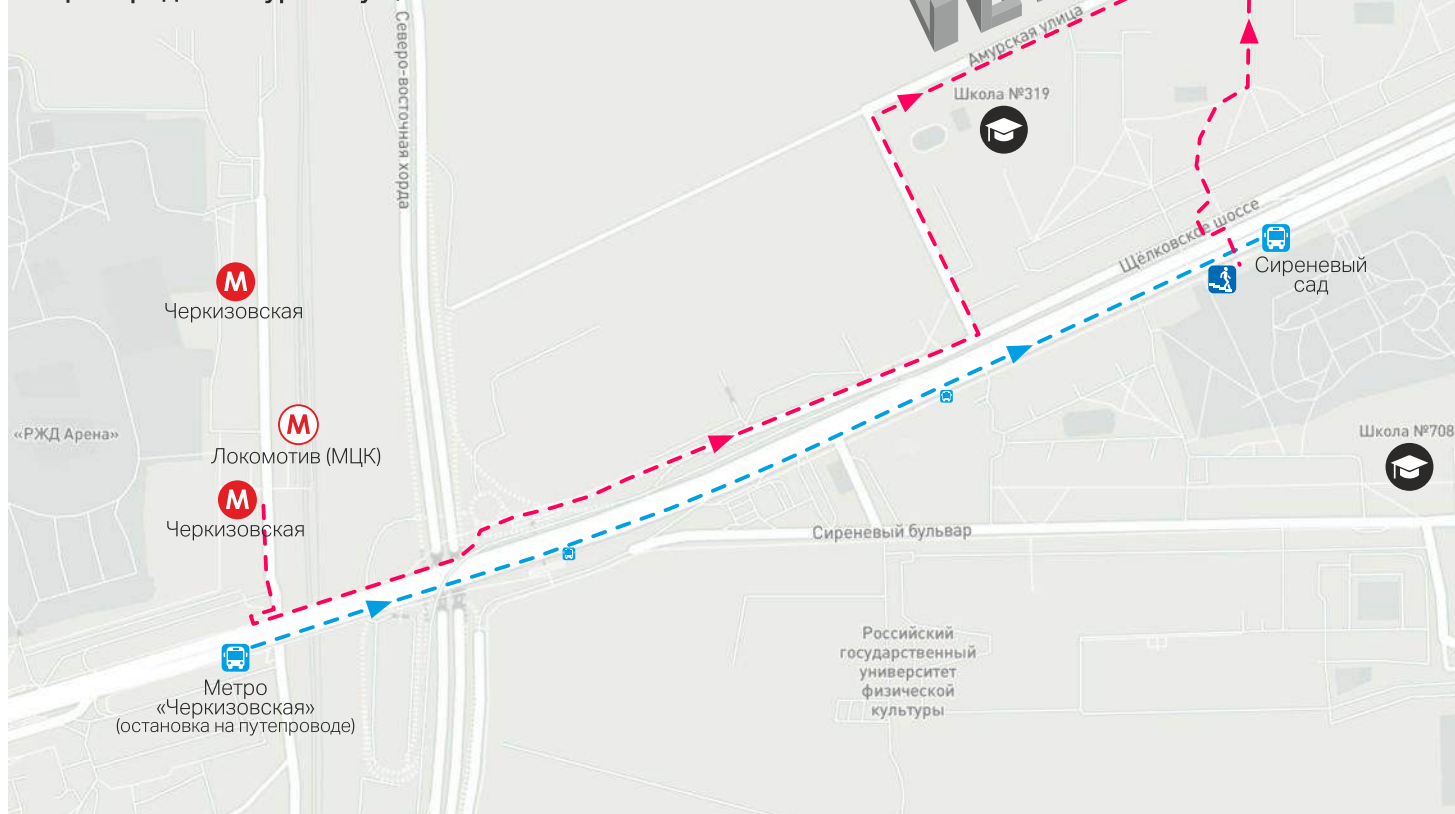

Офис продаж: Амурская ул., вл. 12

--- Общественным транспортом  
(до остановки «Сиреневый сад»)

Троллейбусы: **41, 83**

Автобусы: **171, 34, 34к, 52, 716, т32**

Маршрутка **716**

--- Пешком

GPS: **55.808253, 37.762662**  
(построить маршрут в Яндекс-Картах)

GPS: **55.808253, 37.762662**  
(построить маршрут в Яндекс-Картах)

Маршрут в **Яндекс Навигаторе**

☕ Для вашего удобства рядом со строительной площадкой работает современный и стильный офис продаж, где наши менеджеры за чашкой ароматного кофе расскажут вам о всех преимуществах ЖК Level Амурская.