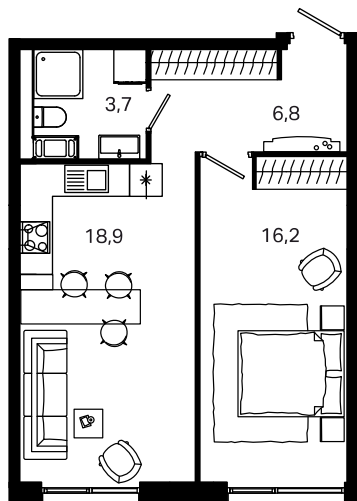

2-комнатный апартамент с отделкой в Level Павелецкая

Комплекс
Level Павелецкая

Корпус Этаж
А 9 из 10

Тип Комнатность
П-2-45 2

Площадь
45,6 м²

Артикул 1-100а

Указанная стоимость действительна
на дату распечатки.
Распечатано 19.09.19